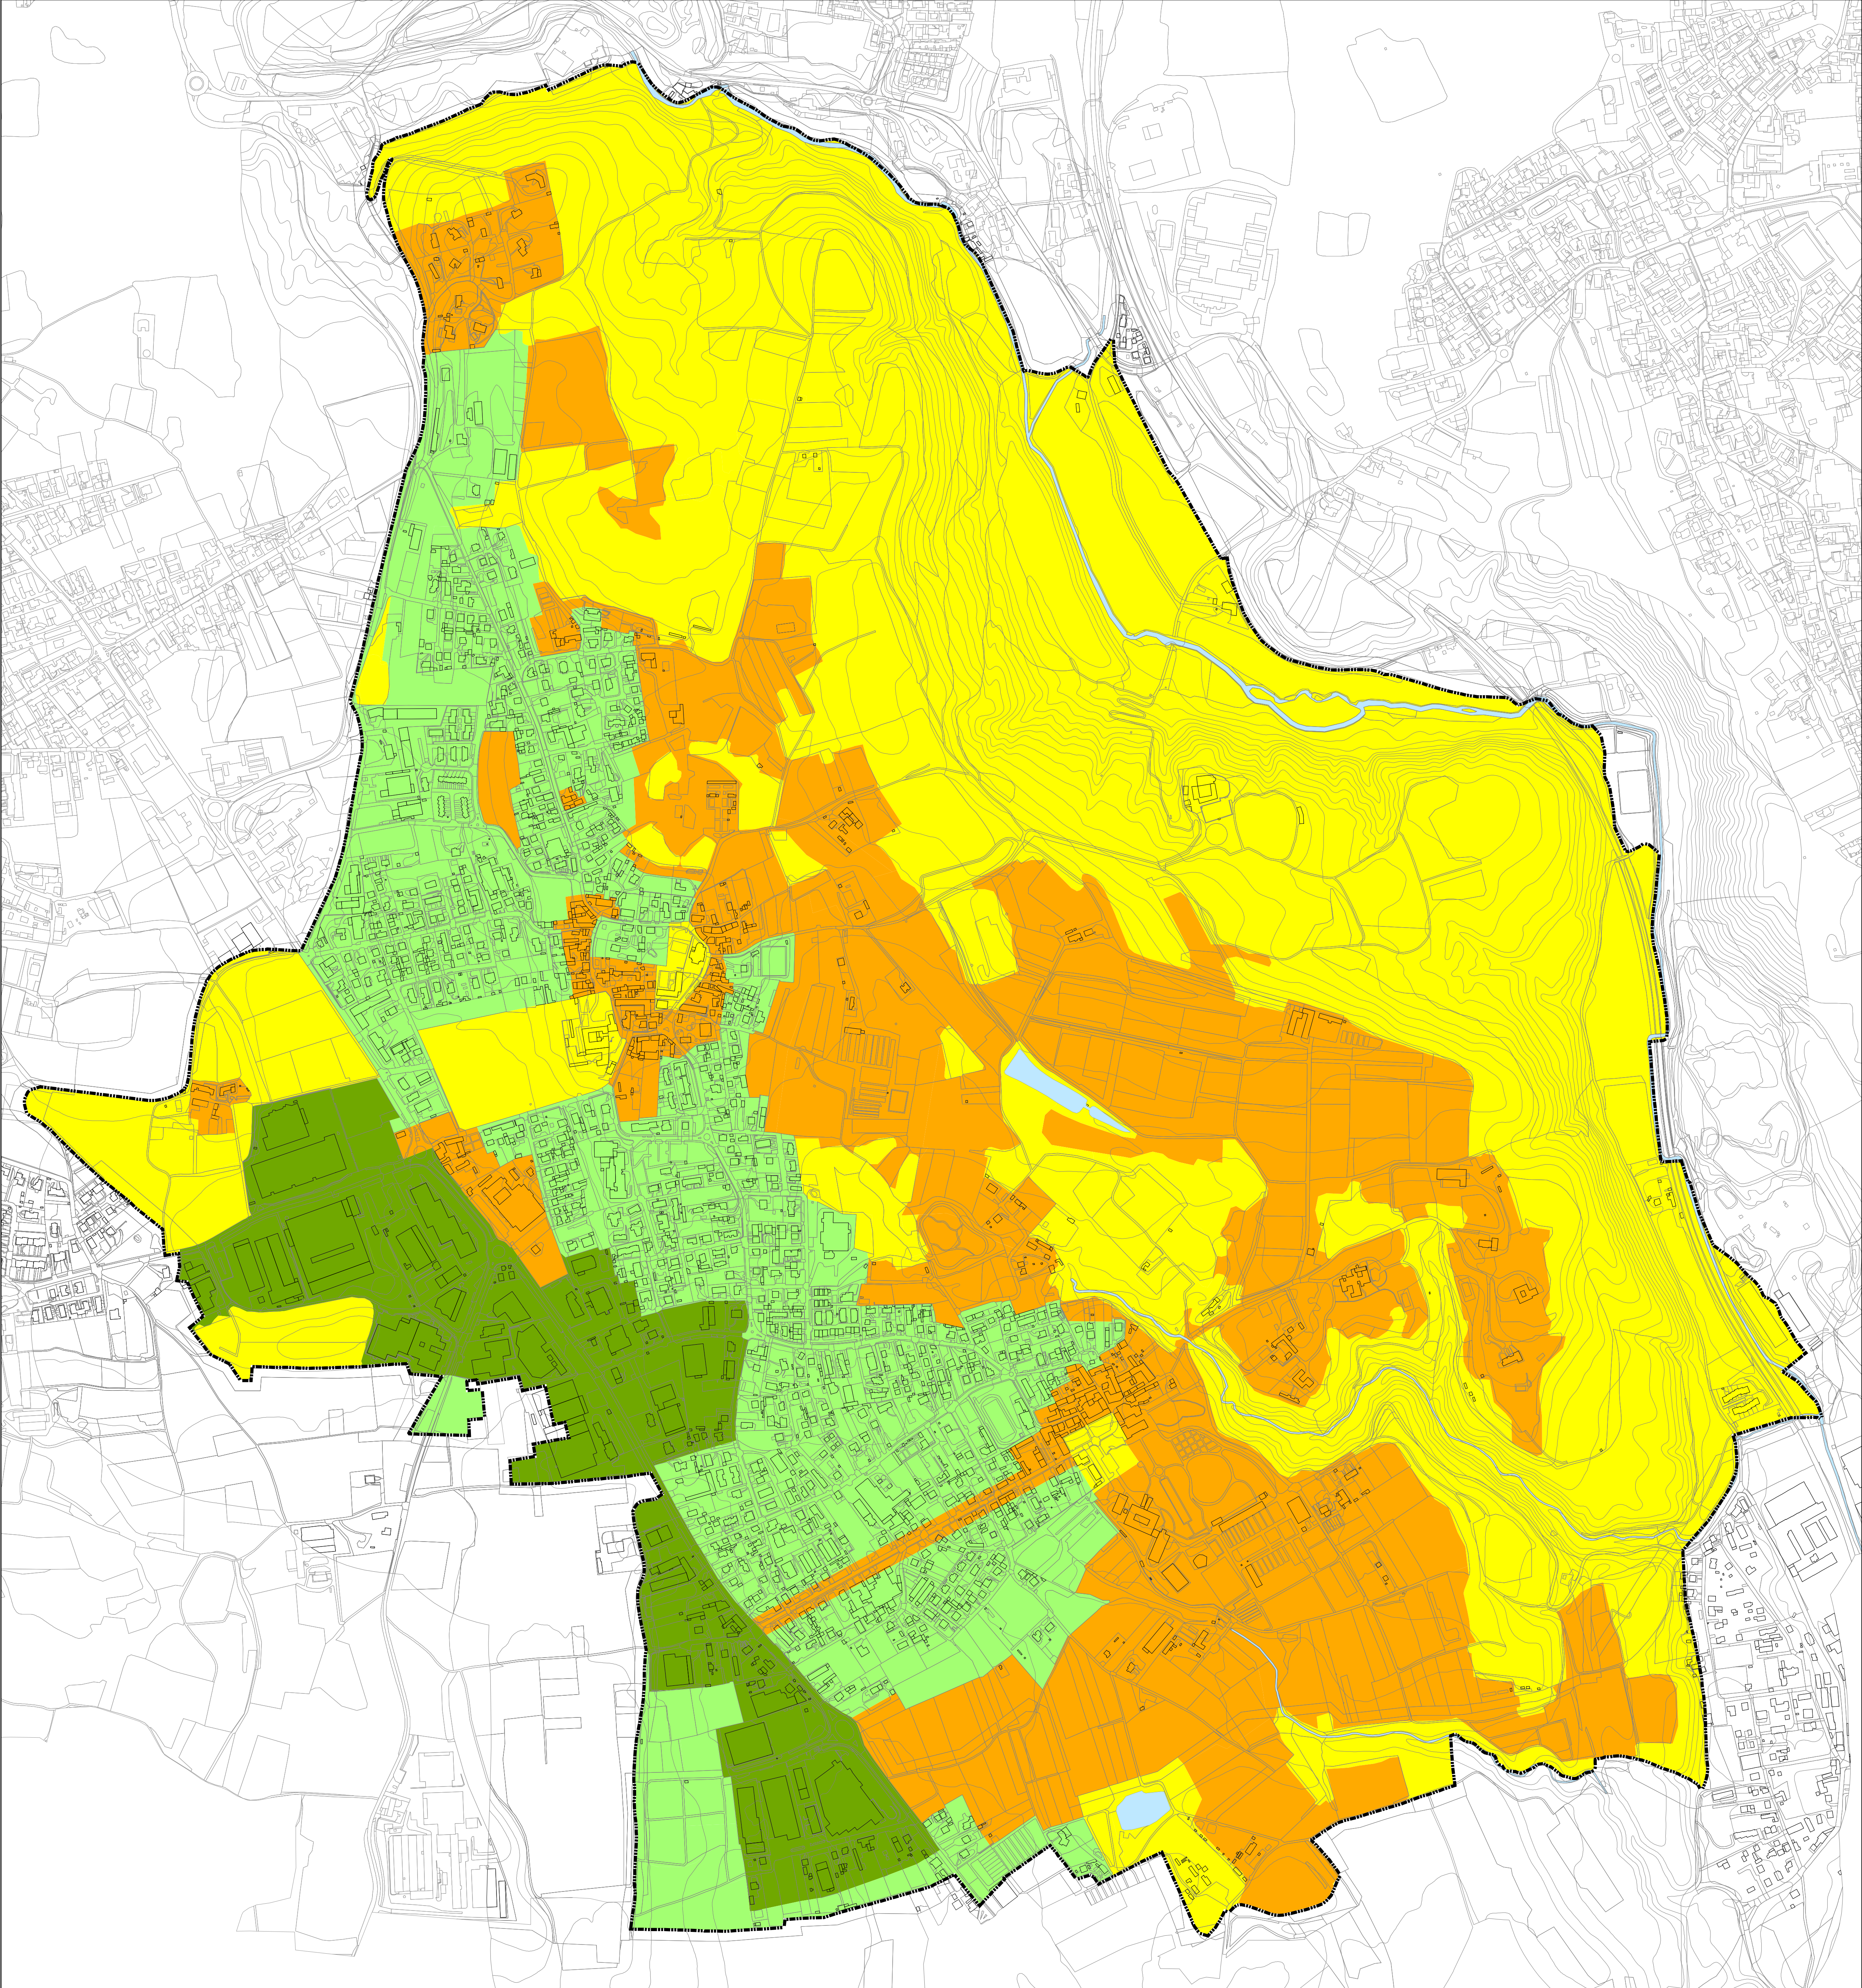

**Legenda**

- comune
- Corpi idrici
- Sensibilità molto alta
- Sensibilità alta
- Sensibilità media
- Sensibilità bassa

Comune di Vertemate con Minoprio  
Provincia di Como

**PGT**

**Documento di Piano**

**A.3.3**

Carta della sensibilità paesistica

Scala 1:5.000

Professionista incaricato:  
architetto Fabrizio Ottolini  
luglio 2023