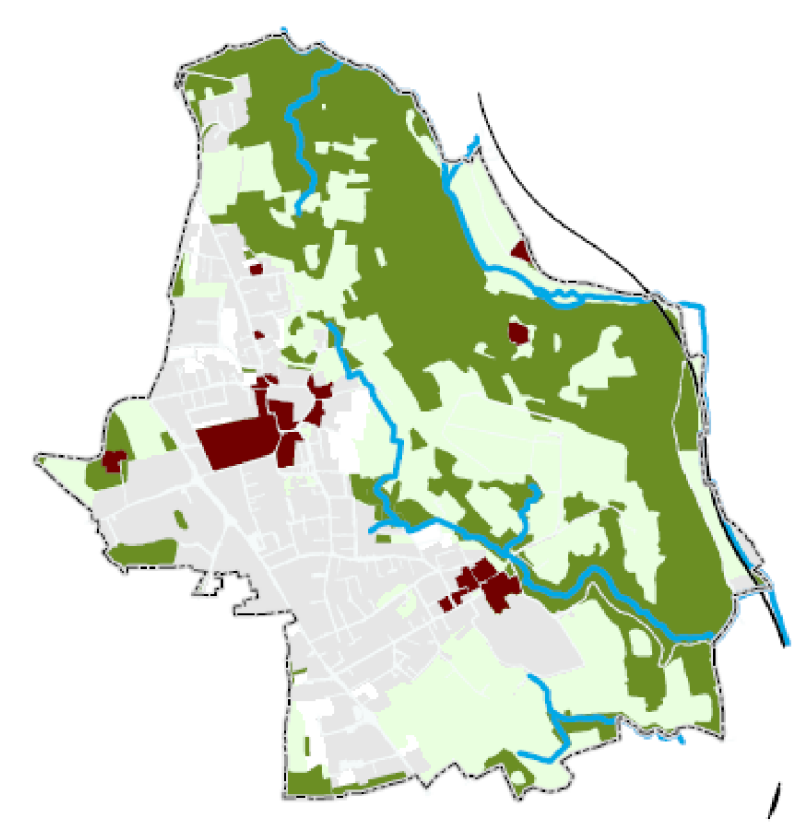

**Legenda**

- comune
- Corpi idrici
- Sensibilità molto alta
- Sensibilità alta
- Sensibilità media
- Sensibilità bassa

Comune di Vertemate con Minoprio  
Provincia di Como

**PGT**

**Documento di Piano**

**A.3.3**

Carta della sensibilità paesistica

Scala 1:5.000

Professionista incaricato:  
architetto Fabrizio Ottolini  
luglio 2023